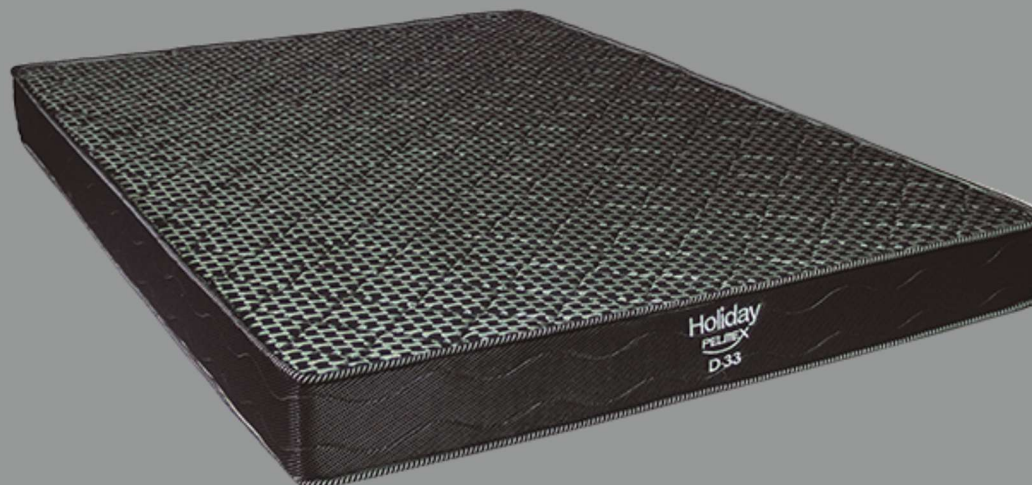

#### Revestimento:

- Pillow Top
- Tratamento: Ultra Fresh - Antiacaro
- Tecido da base: Anti derrapante
- Lateral: Matelassê Bordado

**Utilização:** One Side / No Turn

**Garantia Colchão:** 00 anos