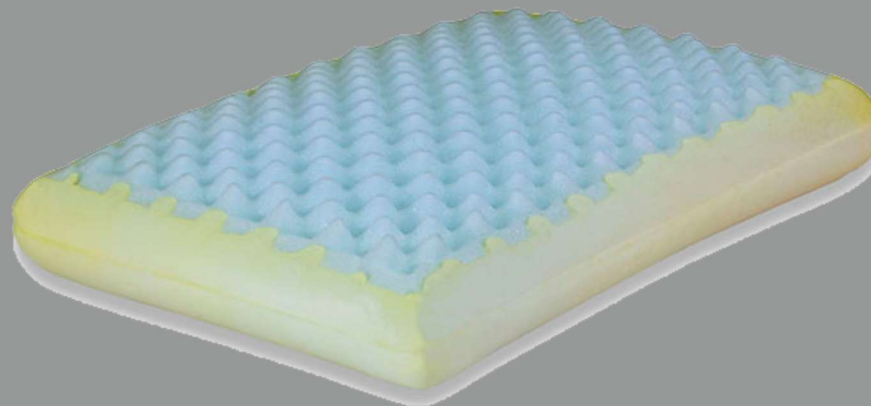

### Estrutura:

- Matelassê: 3cm
- Tampo: D-25 HR 3cm
- Espuma: D-35 HR 4cm
- Molejo: Pocket 22cm
- Espuma: D-33 4cm

**Utilização:** One Side / No Turn

**Garantia Colchão:** 00 anos

**Garantia Cama Box:** 00 anos